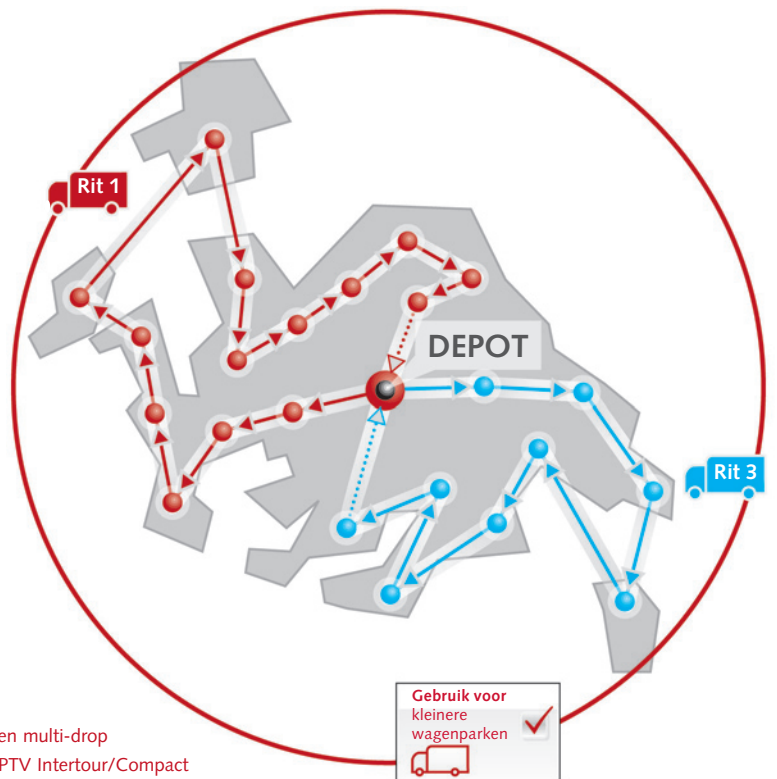

Kleine broer met grote resultaten

PTV Intertour/Compact

PTV biedt ook een ritplanningssysteem voor bedrijven met een kleinere vloot. Het kan snel worden geïmplementeerd en is aantrekkelijk geprijsd.

PTV Intertour/Compact is een 'compacte' versie van PTV Intertour. Deze speciale versie bevat alle functies van PTV Intertour die noodzakelijk zijn voor depotgerelateerde ritplanning of distributieplanning. PTV Intertour/Compact is een standaard software product, zonder klantspecifieke programma aanpassingen.

Het grote voordeel?

PTV Intertour/Compact is gemakkelijk te parameteriseren. Er zijn maar een paar dagen nodig voor installatie, training en operationele implementatie.

PTV Intertour/Compact biedt:

- ▶ De belangrijkste planningsfuncties van PTV Intertour
- ▶ Planning tot en met 15 voertuigen
- ▶ Snelle en eenvoudige implementatiemogelijkheden
- ▶ Koppelingsmogelijkheden met een TMS- of ERP-systeem via een standaard interface